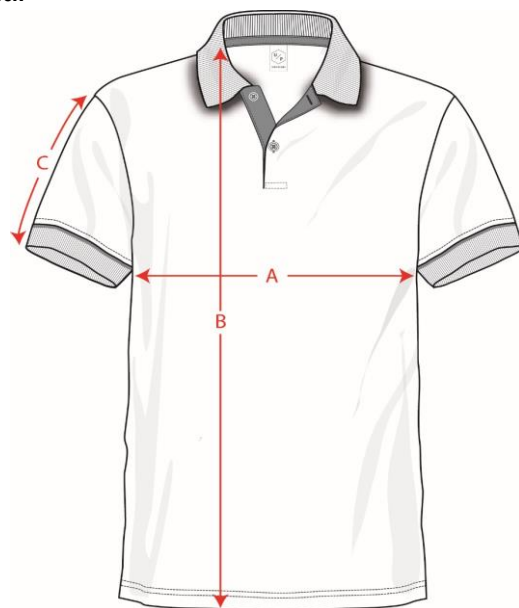

32100-900341PHO-N Poloshirt, kurzarm, Unisex

Größen/Sizes	110	116	122	128	134	140	146	152	158	164	170	S	M	L	XL
<b>A: 1/2 Brustweite/ Half Chest</b>	34,5 cm	36 cm	37,5 cm	39 cm	40,5 cm	42 cm	43,5 cm	45 cm	48 cm	50 cm	50,5 cm	51 cm	54 cm	57 cm	60 cm
<b>B: Länge Vorne/ Body Length Front</b>	43 cm	45 cm	47 cm	49 cm	51 cm	53 cm	55 cm	57 cm	57,5 cm	59,5 cm	63 cm	67,5 cm	69,5 cm	71,5 cm	72,5 cm
<b>C: Armlänge/ Sleeve Length</b>	13 cm	13 cm	14 cm	14 cm	15 cm	15 cm	16 cm	16 cm	17 cm	17,5 cm	20 cm	23 cm	23,5 cm	24 cm	24,5 cm